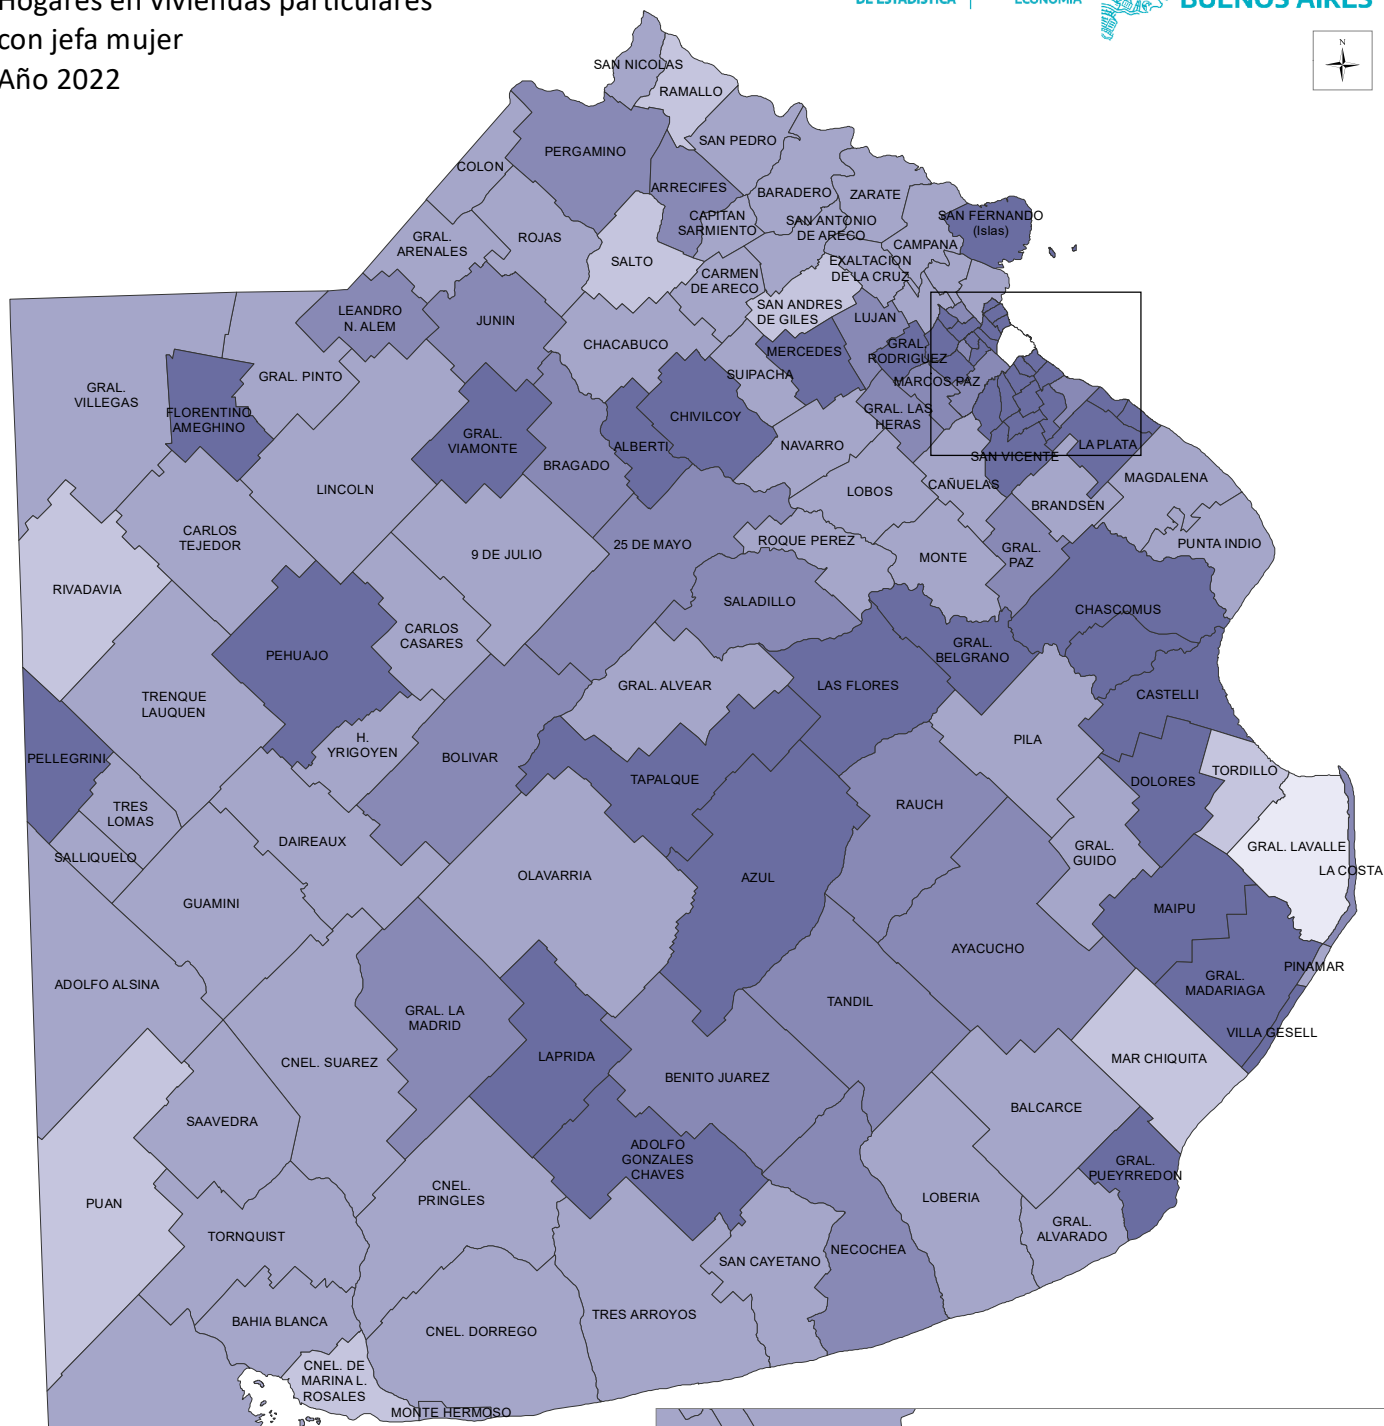

Hogares en viviendas particulares con jefa mujer

Año 2022

Referencias Hogares con jefa mujer. En %

Menor a 43,0
De 43,0 a 45,0
De 45,1 a 48,0
De 48,1 a 49,0
Mayor a 49,0

Fuente: INDEC, sistema de procesamiento estadístico de censos y encuestas (Redatam - INDEC), disponible en <https://redatam.indec.gov.ar/>