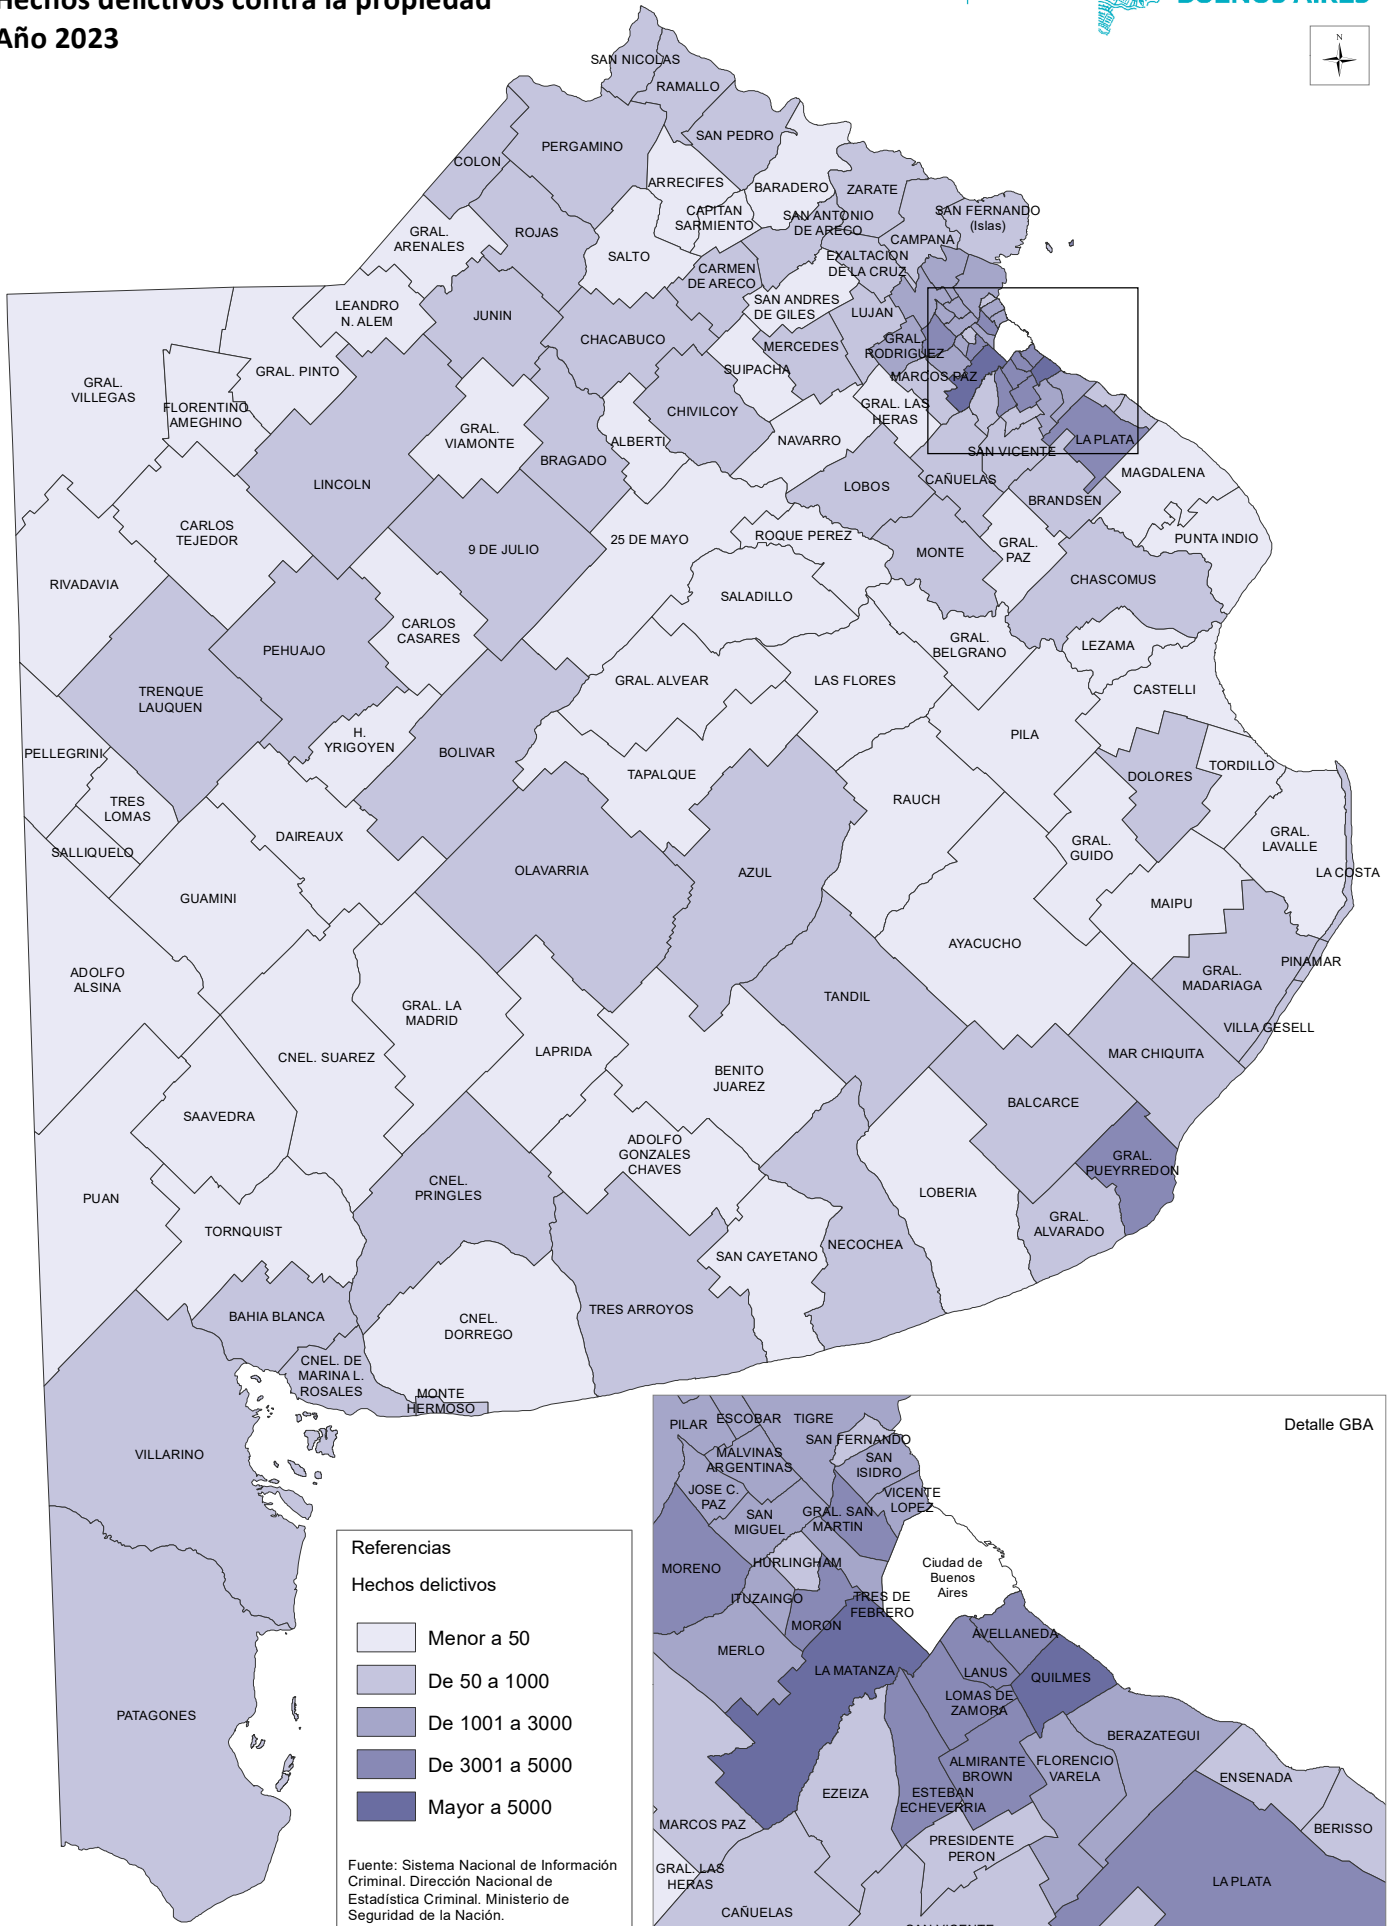

# Hechos delictivos contra la propiedad Año 2023

**Referencias**

**Hechos delictivos**

- Menor a 50
- De 50 a 1000
- De 1001 a 3000
- De 3001 a 5000
- Mayor a 5000

Fuente: Sistema Nacional de Información Criminal. Dirección Nacional de Estadística Criminal. Ministerio de Seguridad de la Nación.